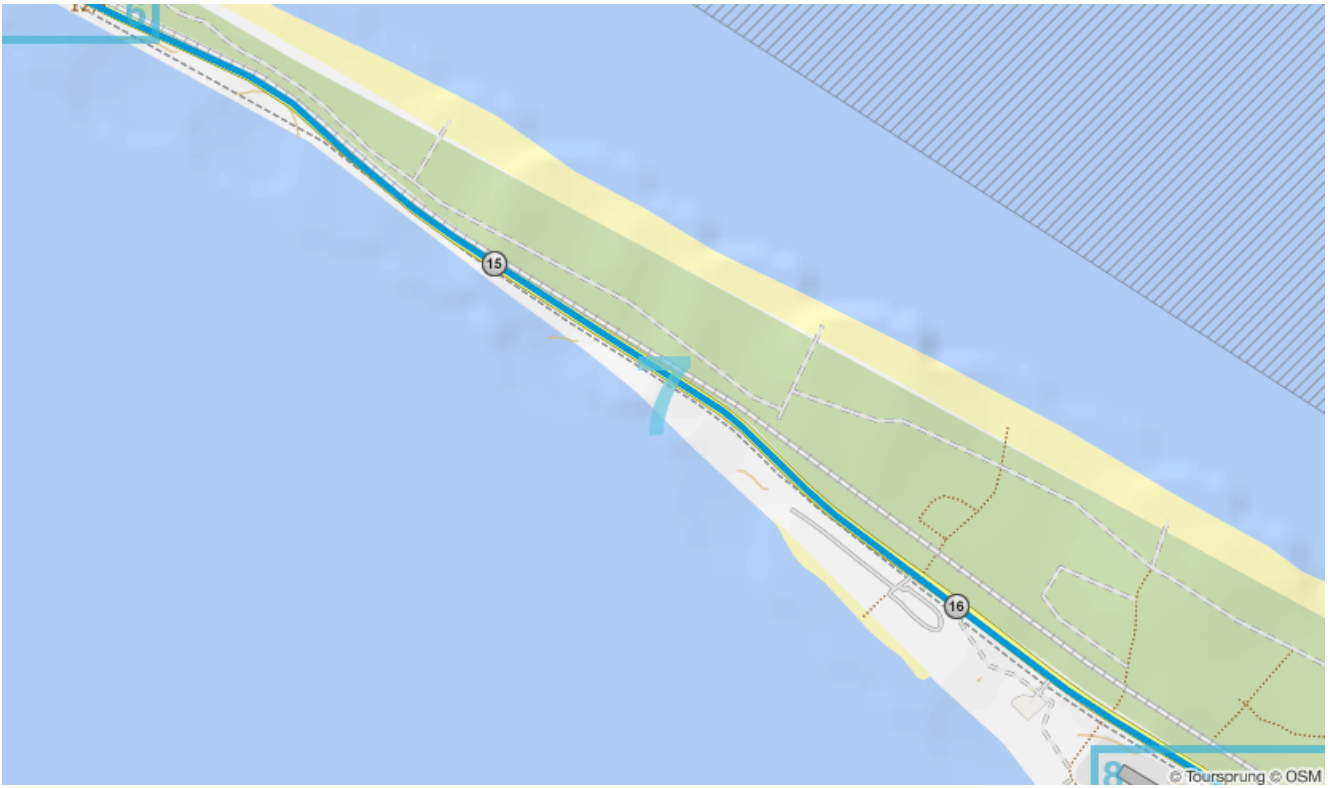

Opens route in mobile browser or app

Władysławowo - Jurata Molo

by Wypo.

Trasa dla grup 10 - 60 os. , wiek 13+. Trasa łatwa, ukształtowanie terenu płaskie, utwardzone ścieżki rowerowe. Czas wycieczki 3 - 3,5 h, w tym 2 h jazdy. Cena od 32 zł / os

DISTANCE: 23 km

TOTAL VERTICAL 0 m

CLIMB:

SURFACE: Paved

CATEGORY: City bike

Route Overview

Route Details

Map 1 / 10

Map 2 / 10

Map 3 / 10

Map 4 / 10

Map 5 / 10

Map 6 / 10

Map 7 / 10

Map 8 / 10

Map 9 / 10