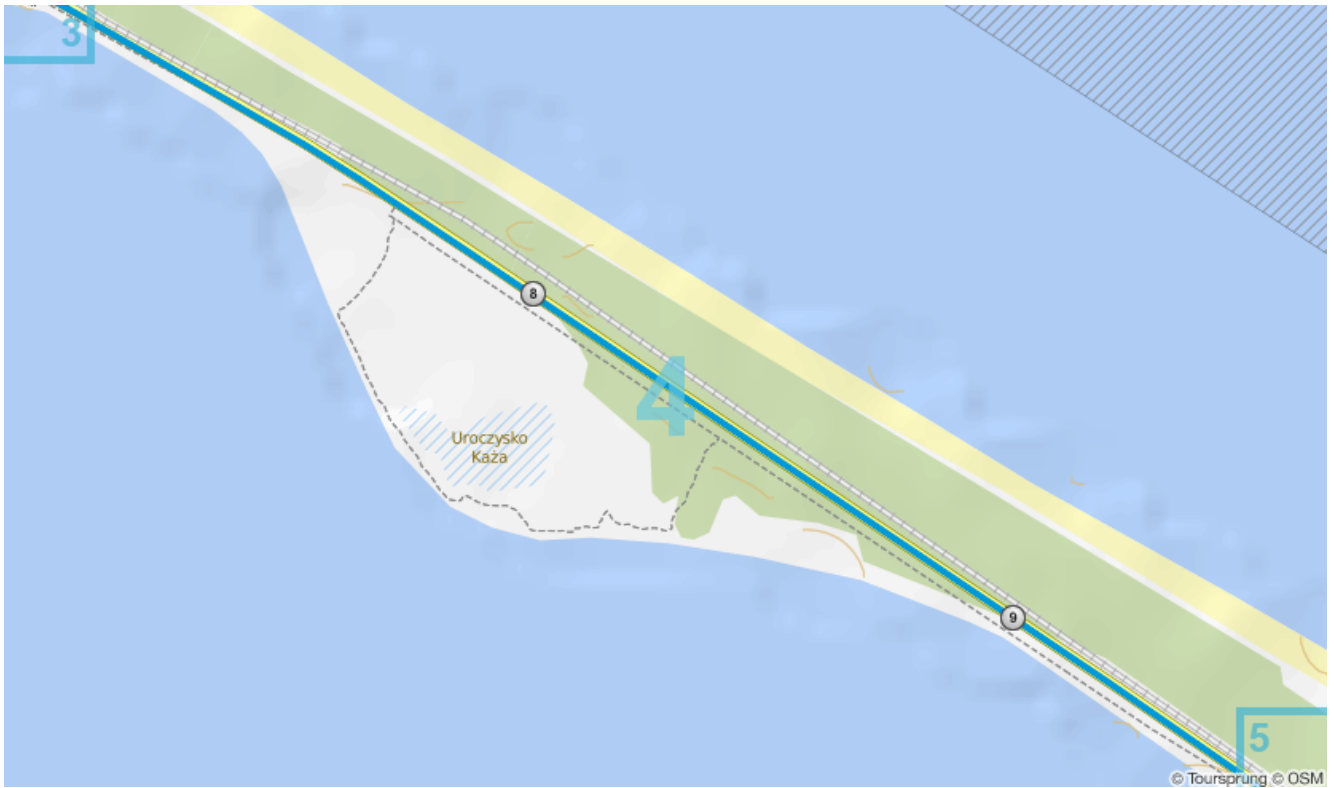

Opens route in mobile browser or app

Władysławowo - Jurata Molo

by Wypo.

Trasa dla grup 10 - 60 os. , wiek 13+. Trasa łatwa, ukształtowanie terenu płaskie, utwardzone ścieżki rowerowe. Czas wycieczki 3 - 3,5 h, w tym 2 h jazdy. Cena od 32 zł / os

DISTANCE: 23 km

TOTAL VERTICAL 0 m

CLIMB:

SURFACE: Paved

CATEGORY: City bike

Route Overview

Route Details

Map 1 / 10

Map 2 / 10

Map 3 / 10

Map 4 / 10

Map 5 / 10

Map 6 / 10

Map 7 / 10

Map 8 / 10

Map 9 / 10