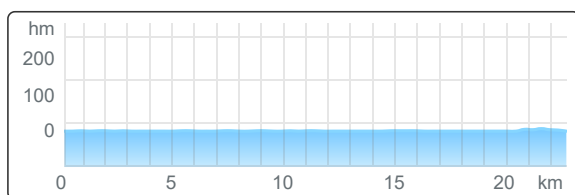

Opens route in mobile browser or app

Władysławowo - Jurata Molo

by Wypo.

Trasa dla grup 10 - 60 os. , wiek 13+. Trasa łatwa, ukształtowanie terenu płaskie, utwardzone ścieżki rowerowe. Czas wycieczki 3 - 3,5 h, w tym 2 h jazdy. Cena od 32 zł / os

DISTANCE: 23 km

TOTAL VERTICAL 0 m

CLIMB:

SURFACE: Paved

CATEGORY: City bike

Route Overview

Route Details

Map 1 / 10