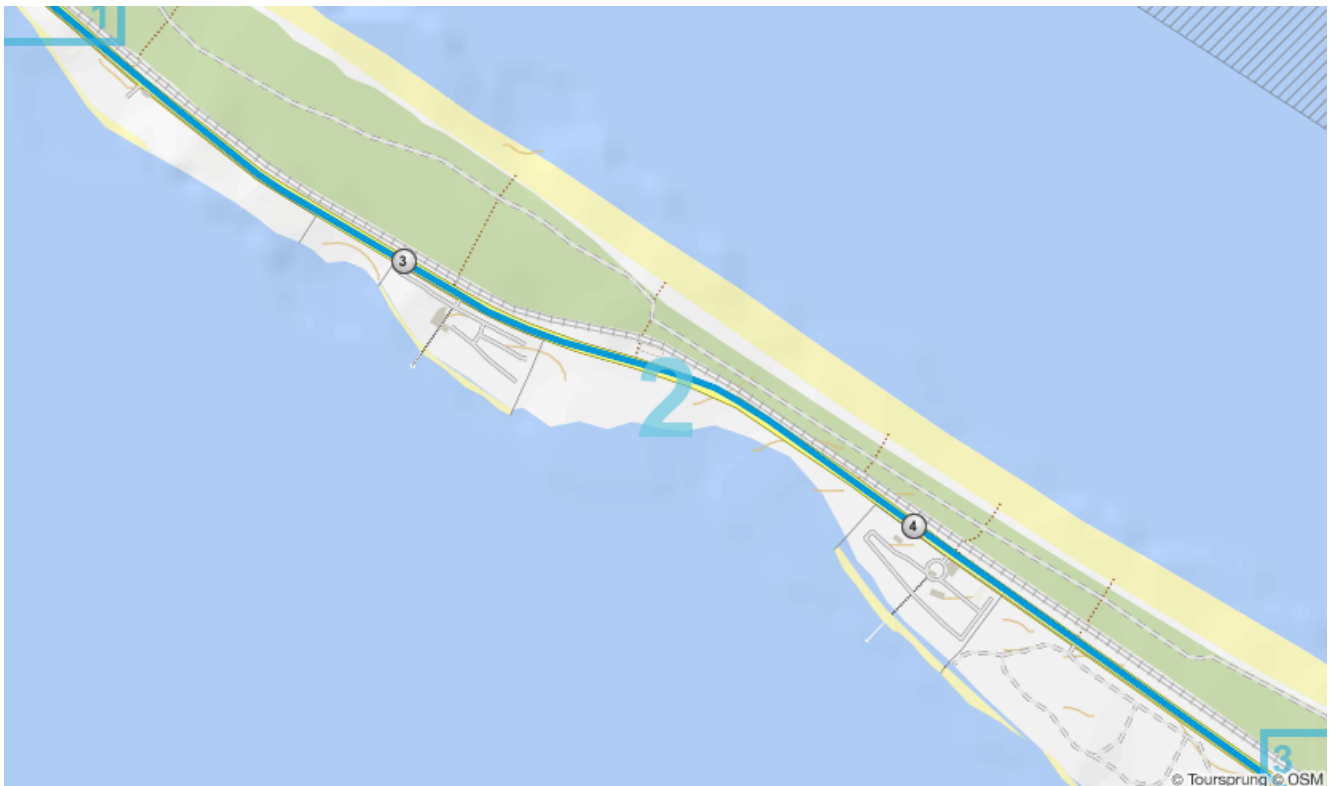

Opens route in mobile browser or app

Władysławowo - Jurata Molo

by Wypo.

Trasa dla grup 10 - 60 os. , wiek 13+. Trasa łatwa, ukształtowanie terenu płaskie, utwardzone ścieżki rowerowe. Czas wycieczki 3 - 3,5 h, w tym 2 h jazdy. Cena od 32 zł / os

DISTANCE: 23 km

TOTAL VERTICAL 0 m

CLIMB:

SURFACE: Paved

CATEGORY: City bike

Route Overview

Route Details

Map 1 / 10

Map 2 / 10

Map 3 / 10

Map 4 / 10

Map 5 / 10

Map 6 / 10

Map 7 / 10

Map 8 / 10

Map 9 / 10