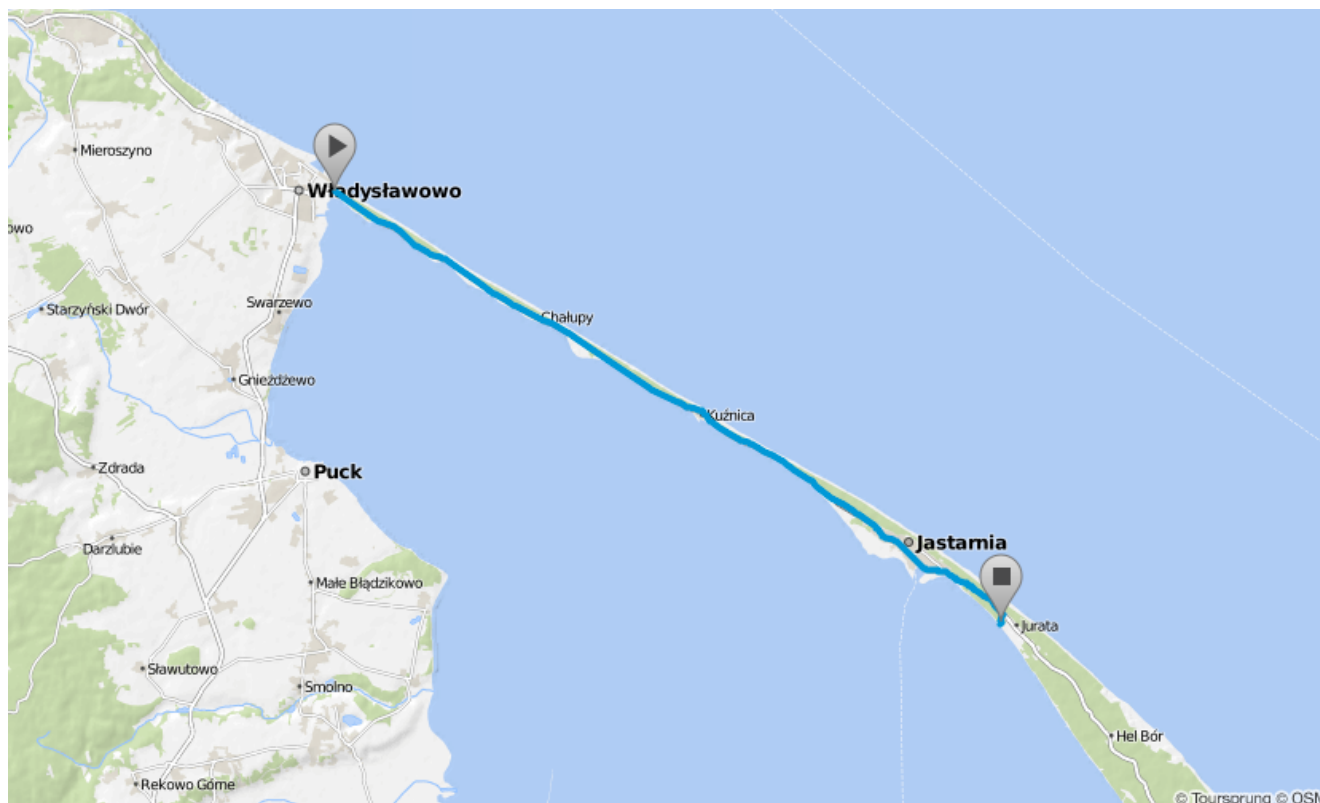

Opens route in mobile browser or app

Władysławowo - Jurata Molo

by Wypo.

Trasa dla grup 10 - 60 os. , wiek 13+. Trasa łatwa, ukształtowanie terenu płaskie, utwardzone ścieżki rowerowe. Czas wycieczki 3 - 3,5 h, w tym 2 h jazdy. Cena od 32 zł / os

DISTANCE: 23 km

TOTAL VERTICAL 0 m

CLIMB:

SURFACE: Paved

CATEGORY: City bike

Route Overview

Route Details

Map 1 / 10

Map 2 / 10

Map 3 / 10

Map 4 / 10

Map 5 / 10

Map 6 / 10

Map 7 / 10

Map 8 / 10

Map 9 / 10