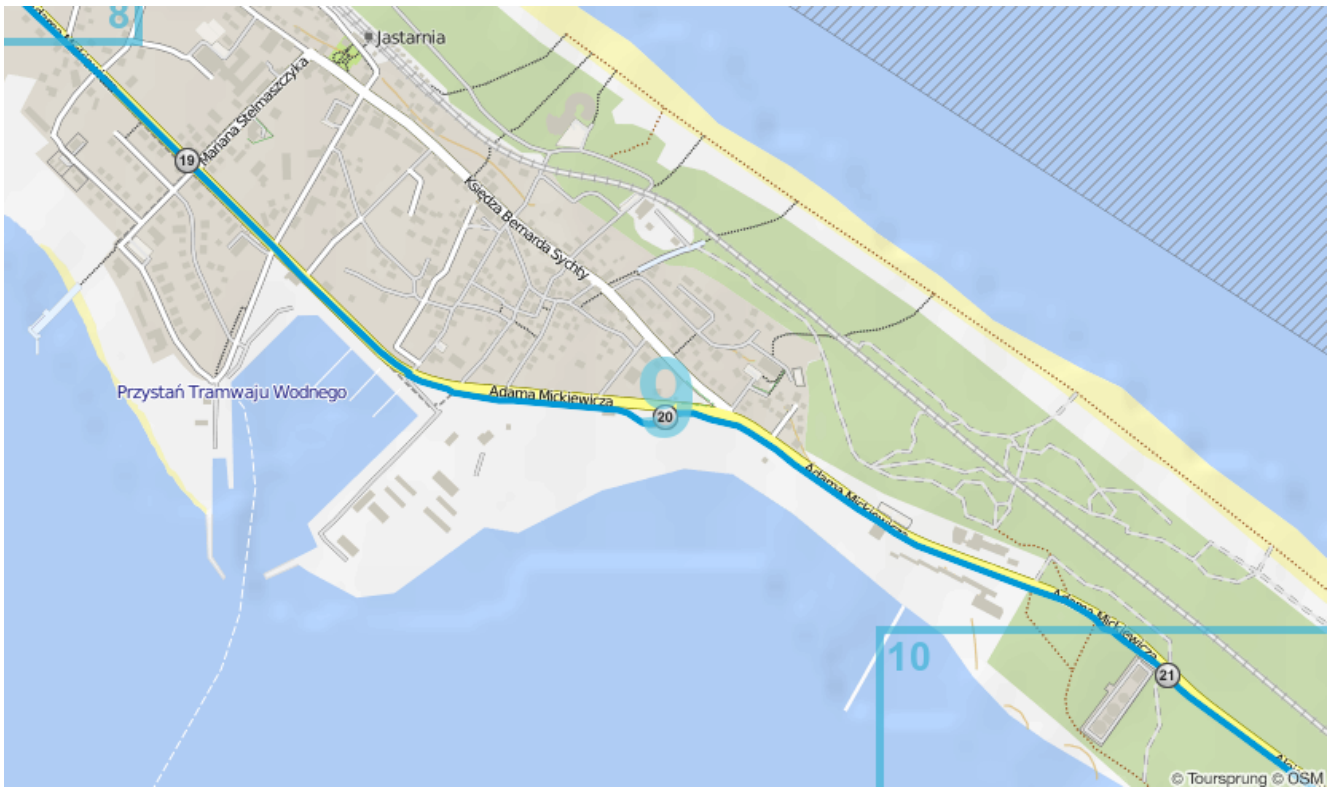

Opens route in mobile browser or app

Władysławowo - Jurata Molo

by Wypo.

Trasa dla grup 10 - 60 os. , wiek 13+. Trasa łatwa, ukształtowanie terenu płaskie, utwardzone ścieżki rowerowe. Czas wycieczki 3 - 3,5 h, w tym 2 h jazdy. Cena od 32 zł / os

DISTANCE: 23 km

TOTAL VERTICAL 0 m

CLIMB:

SURFACE: Paved

CATEGORY: City bike

Route Overview

Route Details

Map 1 / 10

Map 2 / 10

Map 3 / 10

Map 4 / 10

Map 5 / 10

Map 6 / 10

Map 7 / 10

Map 8 / 10

Map 9 / 10